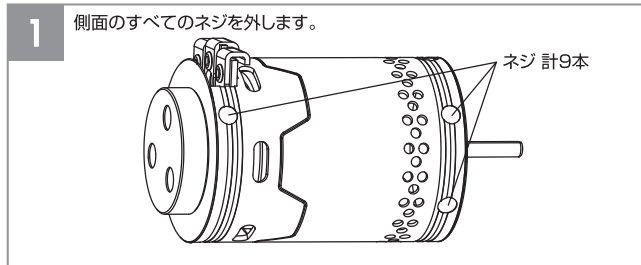

この度は、当社センサコントロールブラシレスモータ「ルキシオンBS Dual」用オプションパーツをお買上げ頂き誠に有難うございます。
本製品をご使用の際には「ルキシオンBS Dual」を分解する必要があります。この説明書をよくお読みになってから交換作業を行なってください。

ルキシオン BS Dual の分解手順

組み立ては逆の手順で行なってください。

製品に関するお問合せ先

株式会社 **アキュヴァンス** テクニカルサービス課