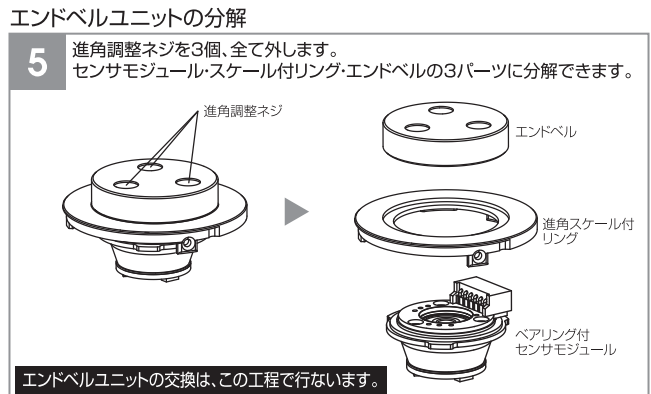

この度は、当社センサコントロールブラシレスモータ「ルキシオンBS Dual」用オプションパーツをお買上げ頂き誠に有難うございます。
本製品をご使用の際には「ルキシオンBS Dual」を分解する必要があります。この説明書をよくお読みになってから交換作業を行なってください。

ルキシオン BS Dual の分解手順

組み立ては逆の手順で行なってください。

製品に関するお問合せ先

株式会社 **アキュヴァンス** テクニカルサービス課