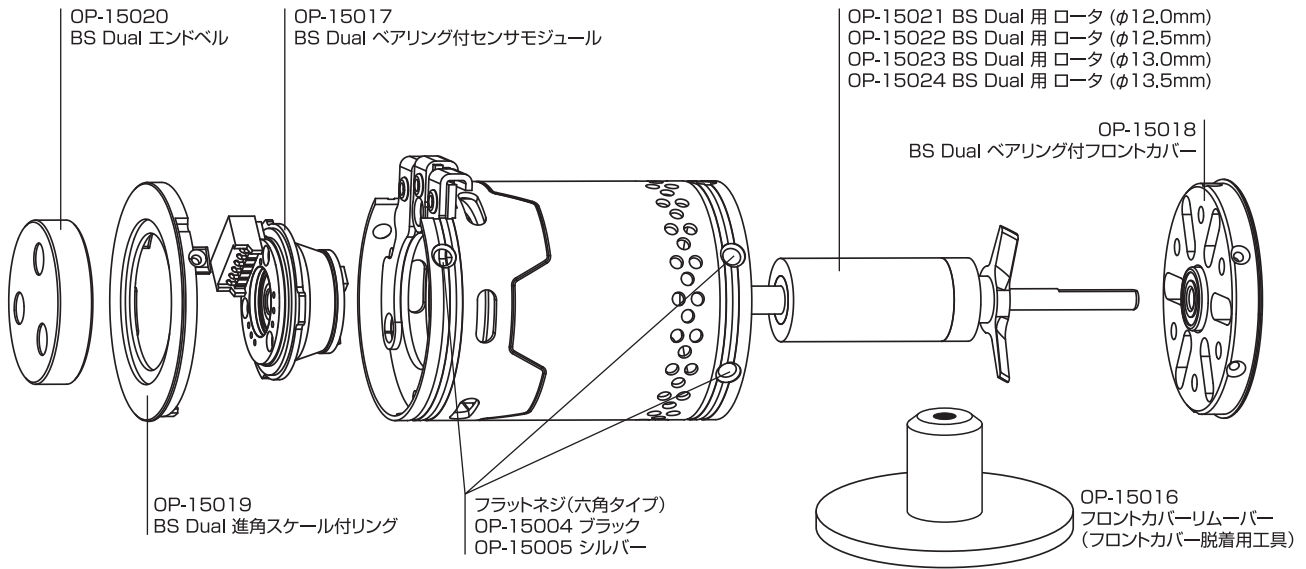

この度は、当社センサコントロールブラシレスモータ「ルキシオンBS Dual」用オプションパーツをお買上げ頂き誠に有難うございます。
本製品をご使用の際には「ルキシオンBS Dual」を分解する必要があります。この説明書をよくお読みになってから交換作業を行なってください。

ルキシオン BS Dual の分解手順

組み立ては逆の手順で行なってください。

製品に関するお問合せ先

株式会社 **アキュヴァンス** テクニカルサービス課