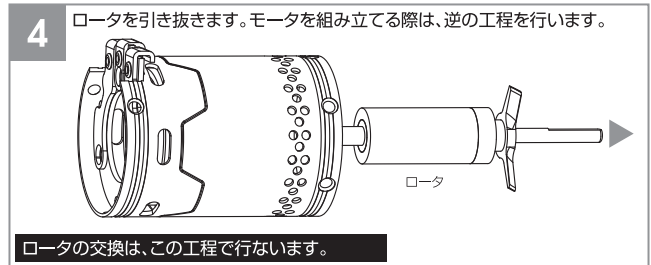

この度は、当社センサコントロールブラシレスモータ「ルキシオンBS Dual」用オプションパーツをお買上げ頂き誠に有難うございます。
本製品をご使用の際には「ルキシオンBS Dual」を分解する必要があります。この説明書をよくお読みになってから交換作業を行なってください。

ルキシオン BS Dual の分解手順

組み立ては逆の手順で行なってください。

製品に関するお問合せ先

株式会社 **アキュヴァンス** テクニカルサービス課