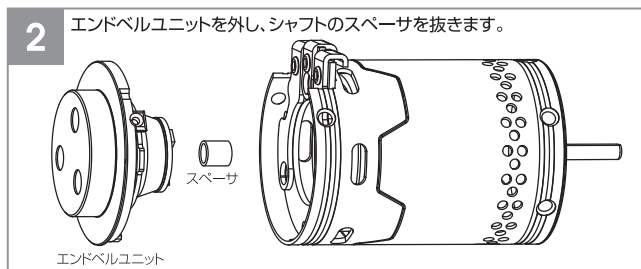

この度は、当社センサコントロールブラシレスモータ「ルキシオンBS Dual」用オプションパーツをお買上げ頂き誠に有難うございます。
本製品をご使用の際には「ルキシオンBS Dual」を分解する必要があります。この説明書をよくお読みになってから交換作業を行なってください。

ルキシオン BS Dual の分解手順

組み立ては逆の手順で行なってください。

製品に関するお問合せ先

株式会社 **アキュヴァンス** テクニカルサービス課