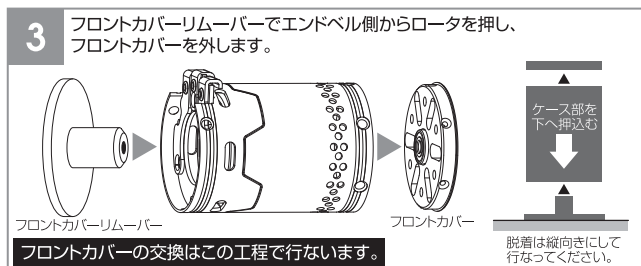

この度は、当社センサコントロールブラシレスモータ「ルキシオンBS Dual」用オプションパーツをお買上げ頂き誠に有難うございます。
本製品をご使用の際には「ルキシオンBS Dual」を分解する必要があります。この説明書をよくお読みになってから交換作業を行なってください。

ルキシオン BS Dual の分解手順

組み立ては逆の手順で行なってください。

製品に関するお問合せ先

株式会社 **アキュヴァンス** テクニカルサービス課